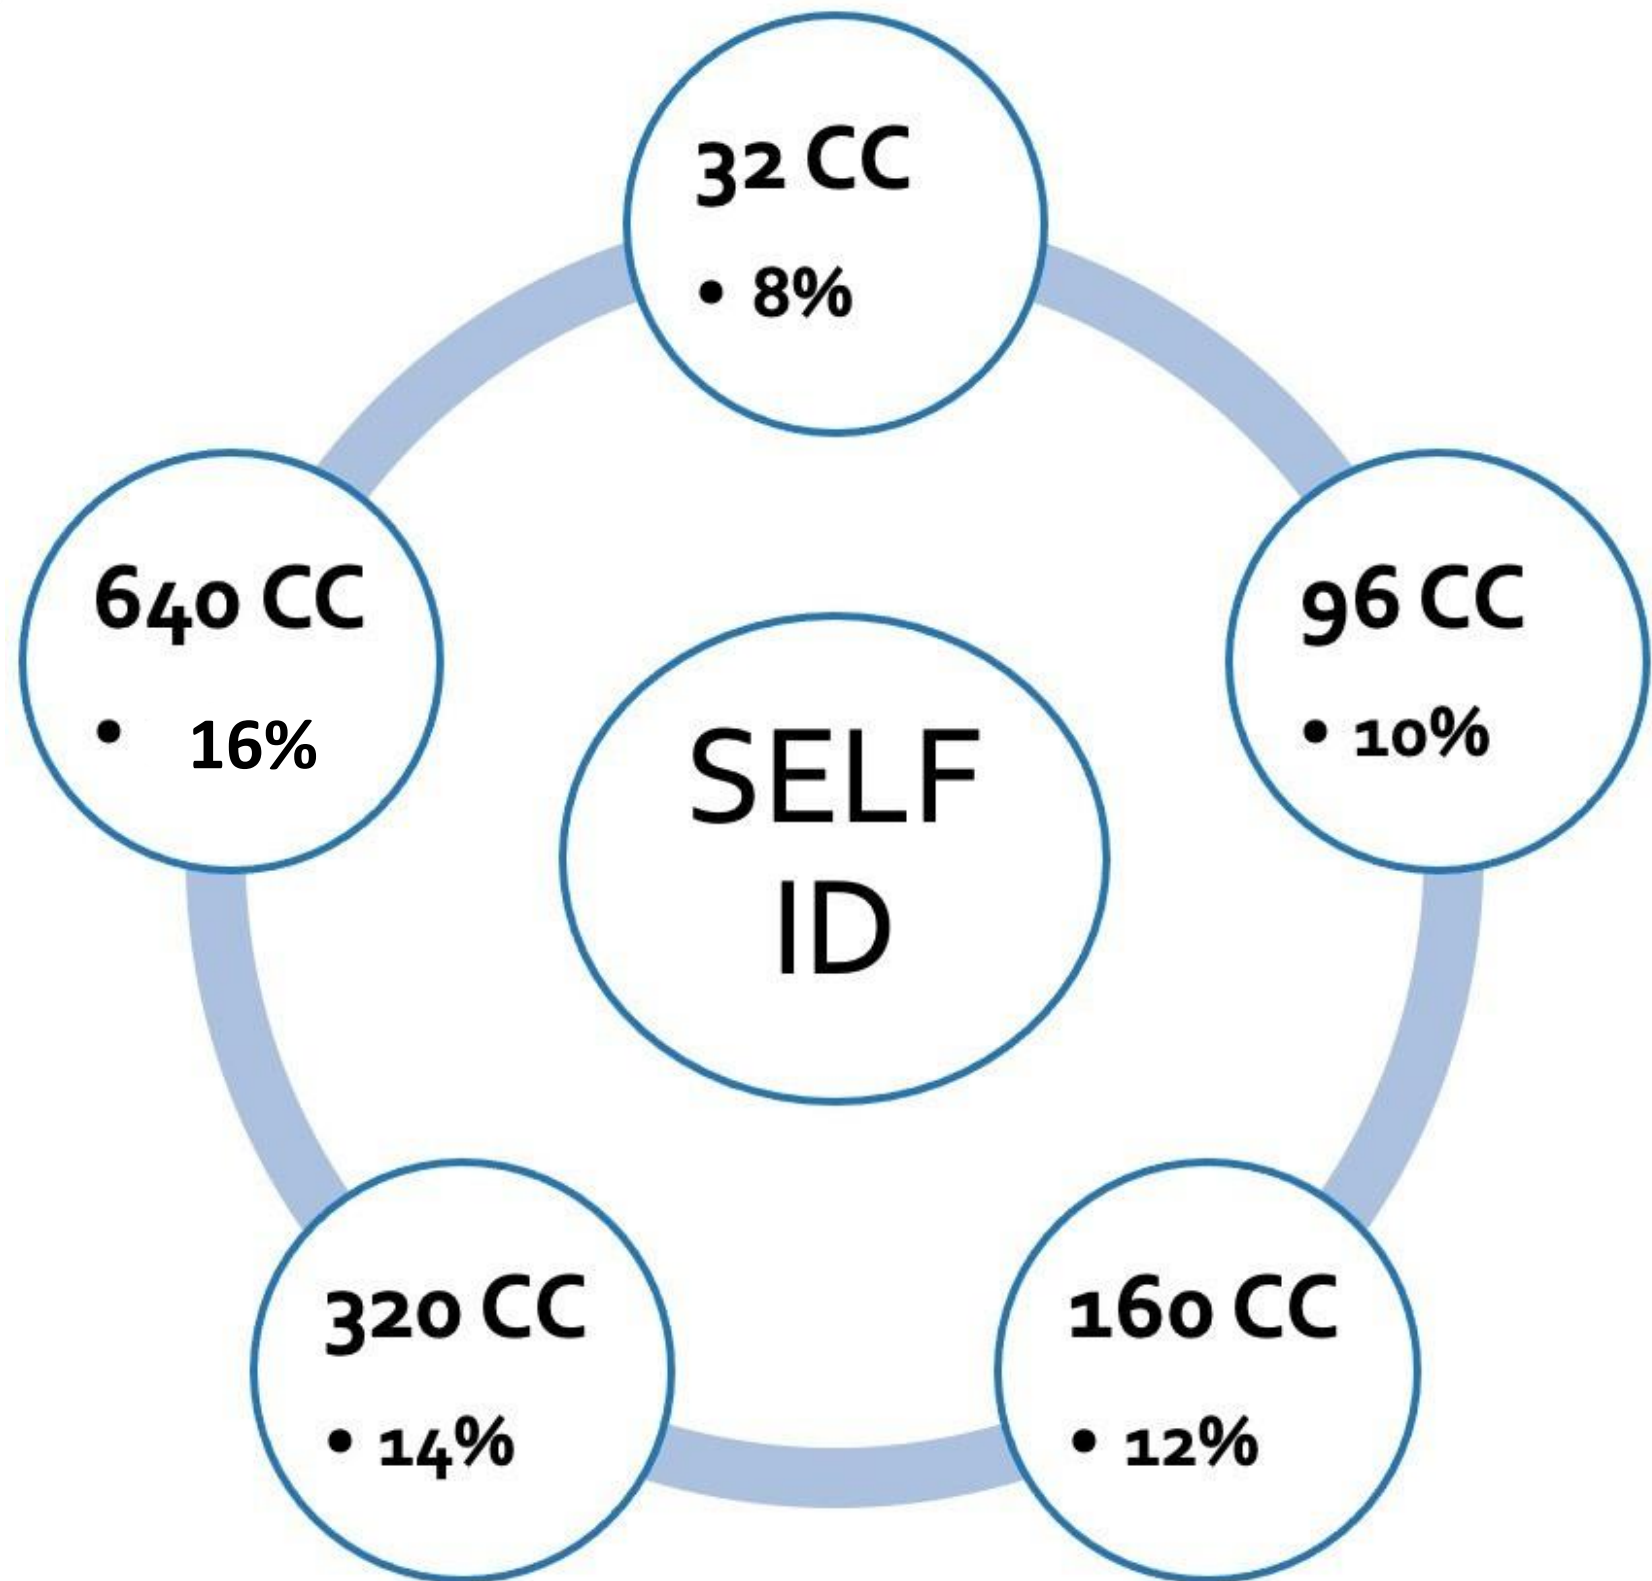

1. RETAIL PROFIT

	Products	CC.	Dp.	MRP	Retail bonus
1	neVEn	16	1680	1999/-	319
2	neUShilajeet	20	1980	2480/-	500
3	neUAlka	12	1260	1560/-	300
4	FemineU	16	1670	1999/-	329
5	neUBeu	3	333	460/-	127
6	neUDent	2	261	324/-	63

Team Matching Initiative

6144/-